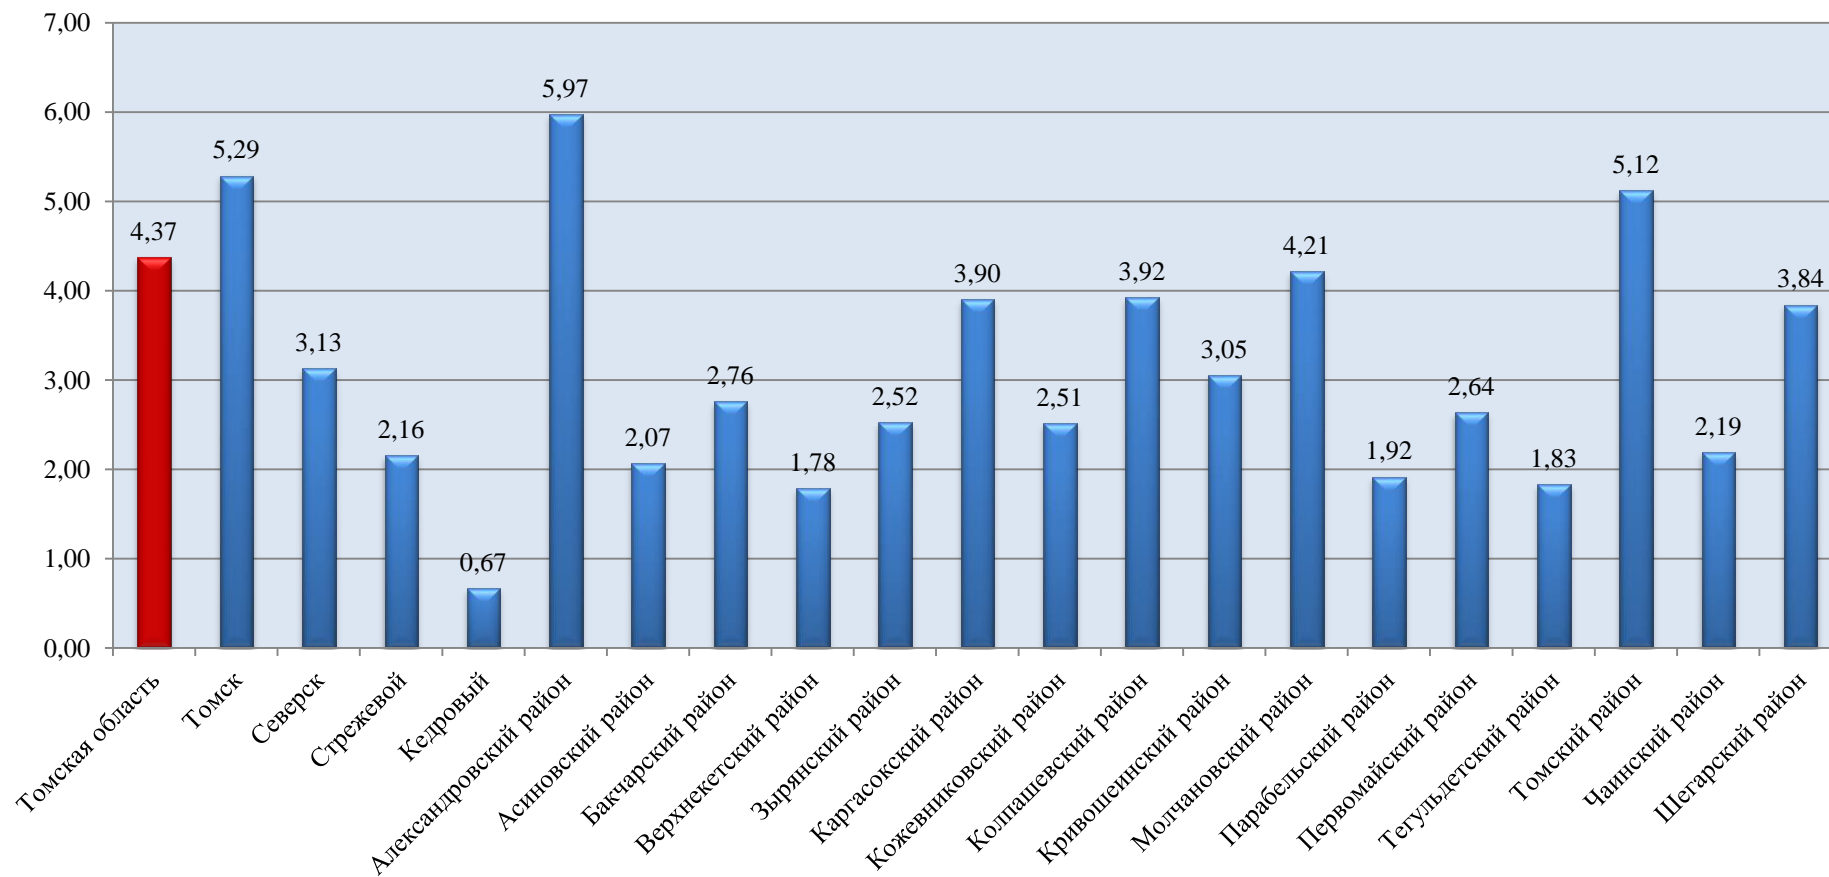

Количество обозначенных вопросов в обращениях на 1 000 населения в первом полугодии 2021 года