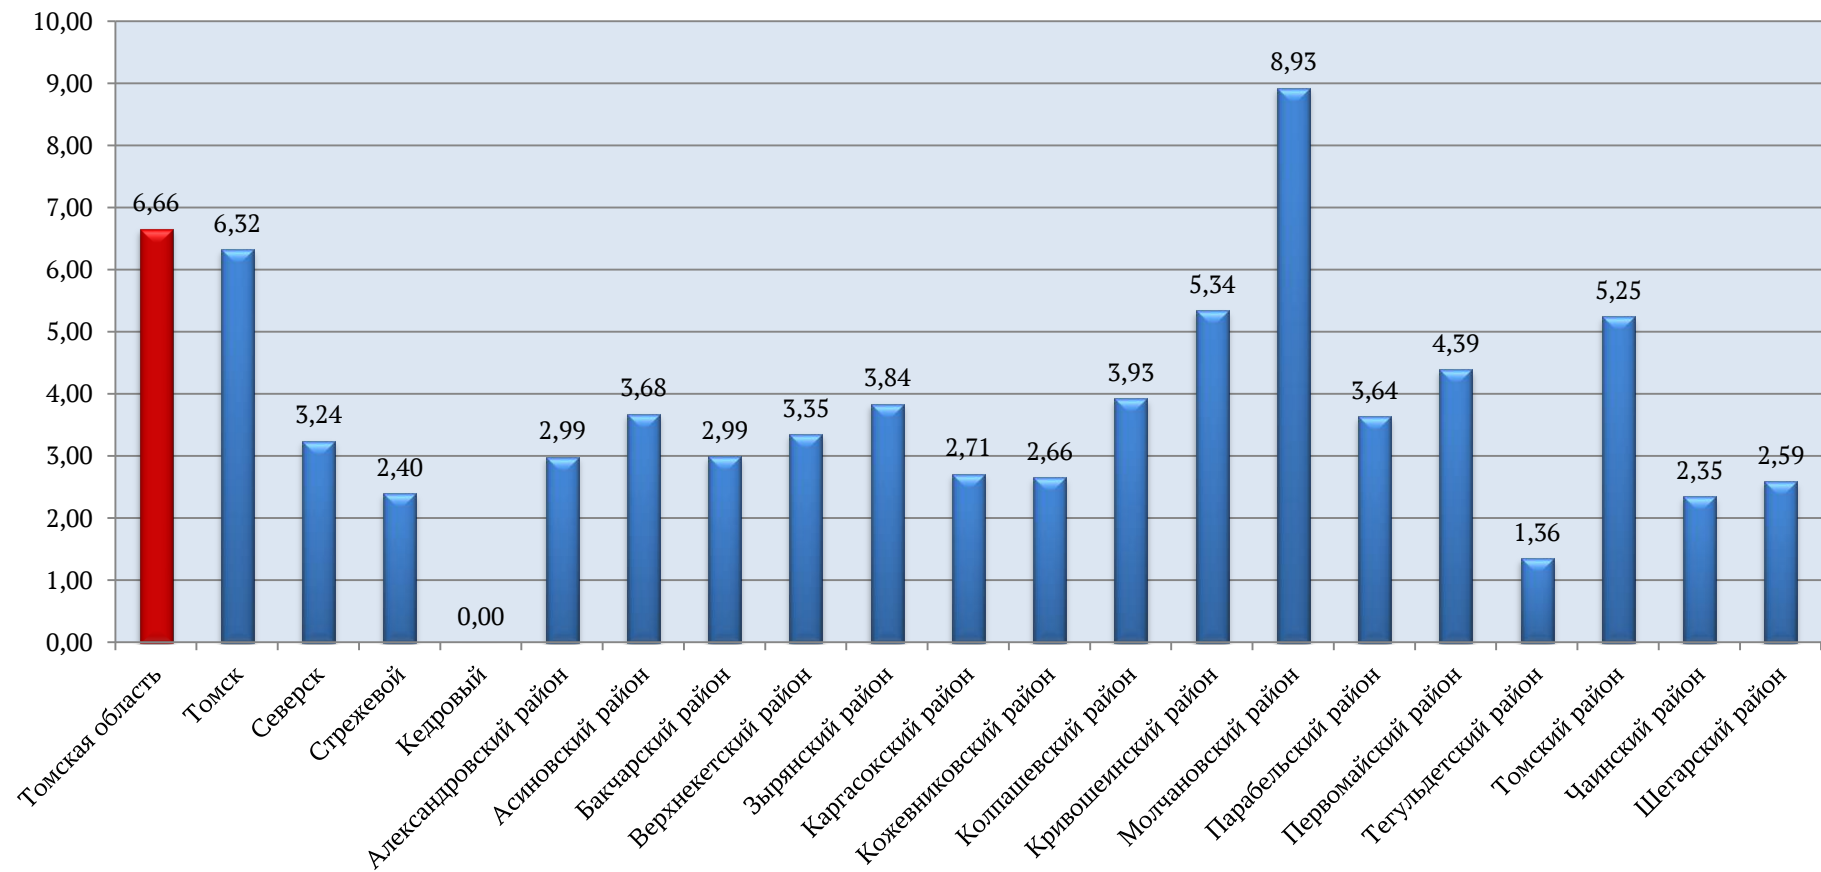

Количество обозначенных вопросов обращения на 1 000 населения в первом полугодии 2020 года

Активность населения по тематическим разделам в первом полугодии 2020 года По области

Поступление обращений в первом полугодии 2020 года По области

Томск

Активность населения по тематическим разделам в первом полугодии 2020 года

Поступление обращений в первом полугодии 2020 года

Северск

Активность населения по тематическим разделам в первом полугодии 2020 года