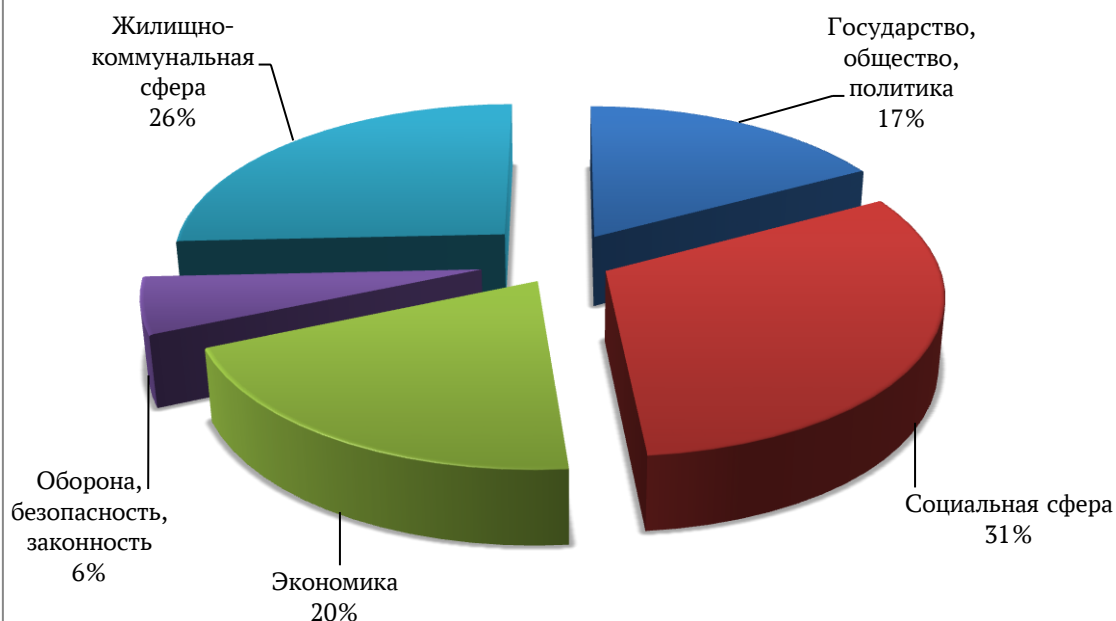

Поступление обращений в первом полугодии 2020 года

Стрежевой

Активность населения по тематическим разделам в первом полугодии 2020 года

Поступление обращений в первом полугодии 2020 года

Александровский район

Активность населения по тематическим разделам в первом полугодии 2020 года

Поступление обращений в первом полугодии 2020 года

Асиновский район

Активность населения по тематическим разделам в первом полугодии 2020 года

Поступление обращений в первом полугодии 2020 года

Бакcharский район

Активность населения по тематическим разделам в первом полугодии 2020 года

Поступление обращений в первом полугодии 2020 года

Верхнекетский район