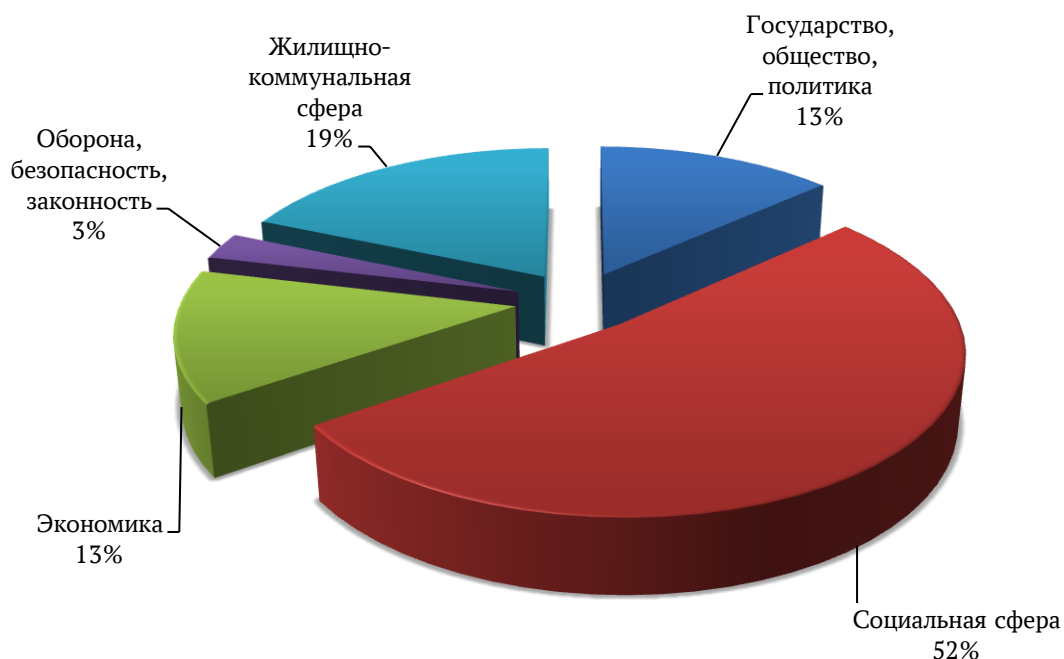

Количество обозначенных вопросов обращения на 1 000 населения в первом полугодии 2020 года

Активность населения по тематическим разделам в первом полугодии 2020 года По области

Поступление обращений в первом полугодии 2020 года По области

Томск

Активность населения по тематическим разделам в первом полугодии 2020 года

Поступление обращений в первом полугодии 2020 года

Северск

Активность населения по тематическим разделам в первом полугодии 2020 года

Поступление обращений в первом полугодии 2020 года

Стрежевой

Активность населения по тематическим разделам в первом полугодии 2020 года

Поступление обращений в первом полугодии 2020 года

Александровский район