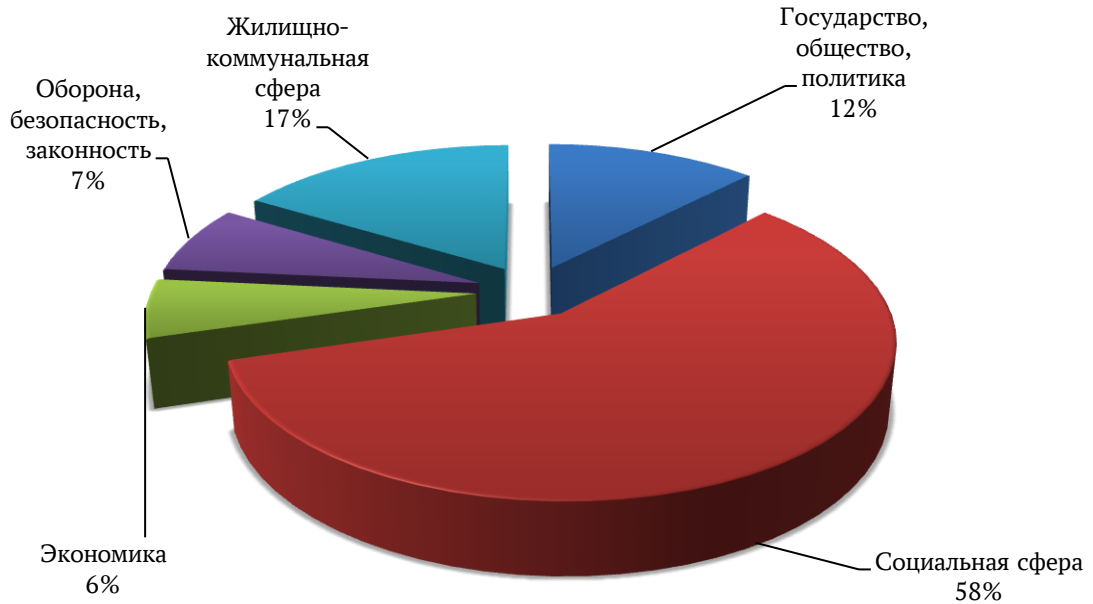

Количество обозначенных вопросов обращения на 1 000 населения в первом полугодии 2020 года

Активность населения по тематическим разделам в первом полугодии 2020 года По области

Поступление обращений в первом полугодии 2020 года По области

Томск

Активность населения по тематическим разделам в первом полугодии 2020 года

Поступление обращений в первом полугодии 2020 года

Северск

Активность населения по тематическим разделам в первом полугодии 2020 года

Поступление обращений в первом полугодии 2020 года

Стрежевой

Активность населения по тематическим разделам в первом полугодии 2020 года

Поступление обращений в первом полугодии 2020 года

Александровский район