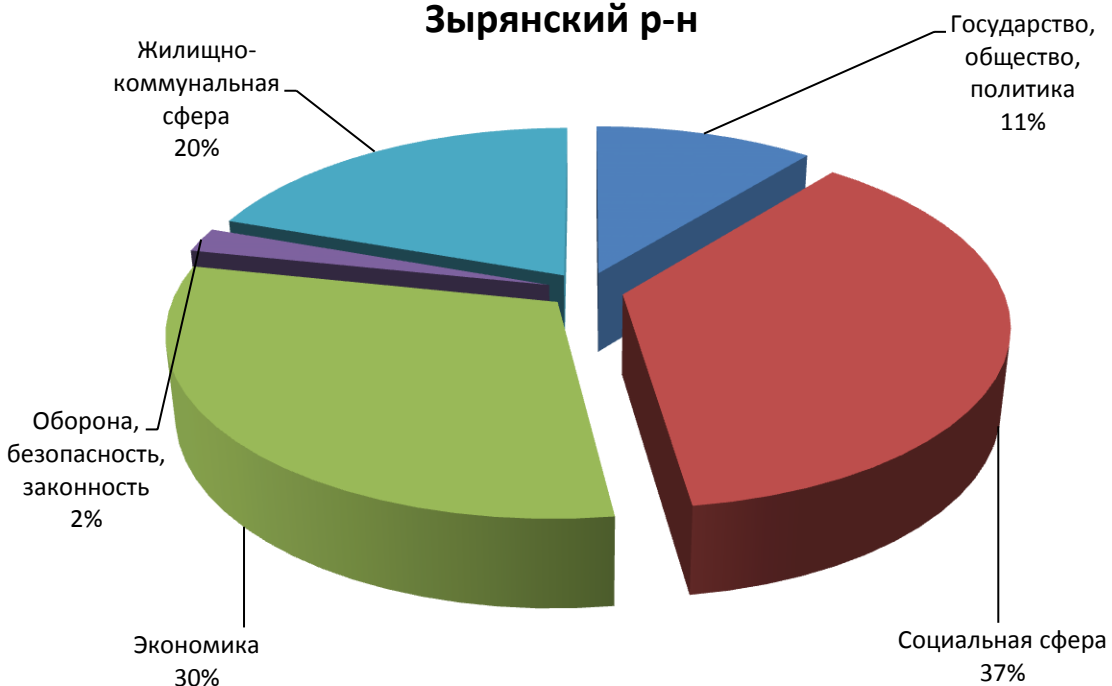

Северск

Активность населения по тематическим разделам в первом полугодии 2018 года

Стрежевой

Активность населения по тематическим разделам в первом полугодии 2018 года Кедровый

Активность населения по тематическим разделам в первом полугодии 2018 года Александровский р-н

**Активность населения по тематическим разделам в первом полугодии 2018 года
Асиновский р-н**

**Активность населения по тематическим разделам в первом полугодии 2018 года
Бакчарский р-н**

Активность населения по тематическим разделам в первом полугодии 2018 года Врехнекетский р-н

Активность населения по тематическим разделам в первом полугодии 2018 года Зырянский р-н

Активность населения по тематическим разделам в первом полугодии 2018 года Каргасокский р-н

Активность населения по тематическим разделам в первом полугодии 2018 года Кожевниковский р-н