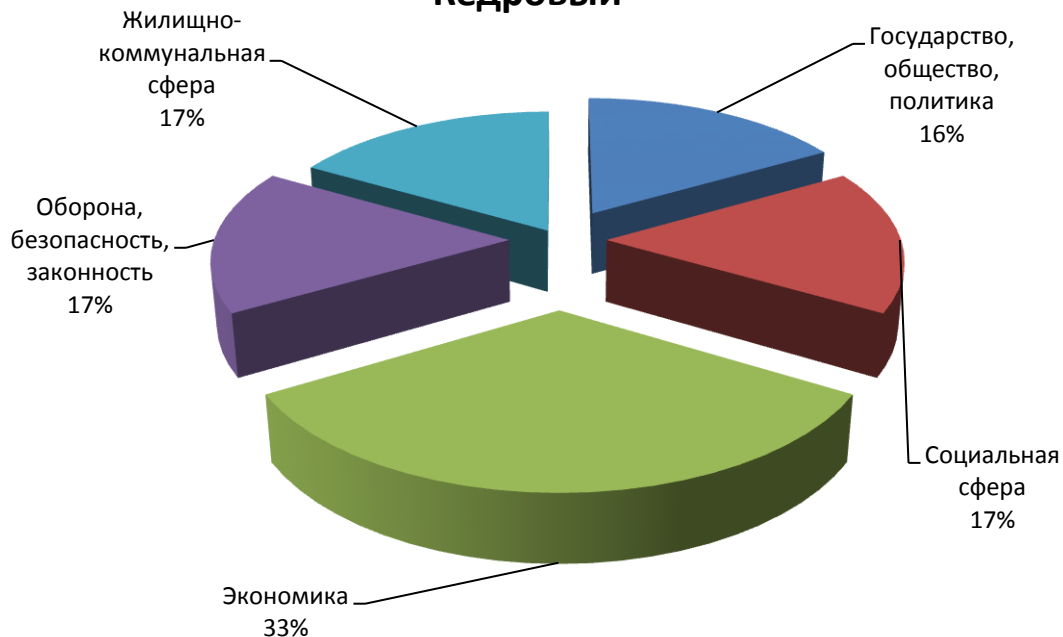

Активность населения по тематическим разделам в первом полугодии 2018 года по Томской области

Активность населения по тематическим разделам в первом полугодии 2018 года Томск

Активность населения по тематическим разделам в первом полугодии 2018 года

Северск

Активность населения по тематическим разделам в первом полугодии 2018 года

Стрежевой

Активность населения по тематическим разделам в первом полугодии 2018 года Кедровый

Активность населения по тематическим разделам в первом полугодии 2018 года Александровский р-н

**Активность населения по тематическим разделам в первом полугодии 2018 года
Асиновский р-н**

**Активность населения по тематическим разделам в первом полугодии 2018 года
Бакчарский р-н**

Активность населения по тематическим разделам в первом полугодии 2018 года Врехнекетский р-н