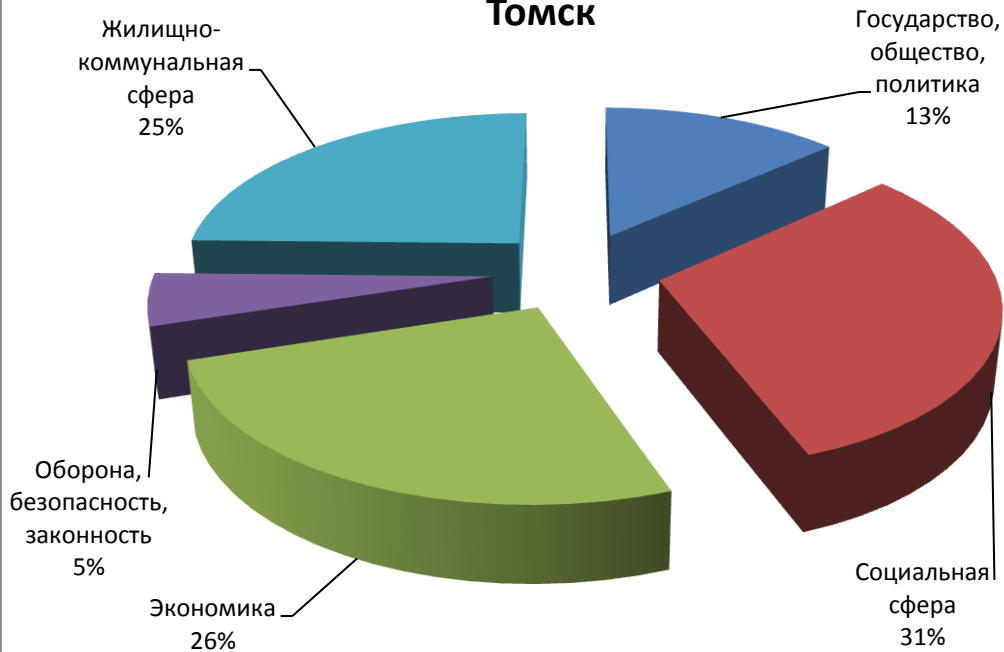

Активность населения по тематическим разделам в первом полугодии 2018 года по Томской области

Активность населения по тематическим разделам в первом полугодии 2018 года Томск

Активность населения по тематическим разделам в первом полугодии 2018 года

Северск

Активность населения по тематическим разделам в первом полугодии 2018 года

Стрежевой

Активность населения по тематическим разделам в первом полугодии 2018 года Кедровый

Активность населения по тематическим разделам в первом полугодии 2018 года Александровский р-н

**Активность населения по тематическим разделам в первом полугодии 2018 года
Асиновский р-н**

**Активность населения по тематическим разделам в первом полугодии 2018 года
Бакчарский р-н**

Активность населения по тематическим разделам в первом полугодии 2018 года Врехнекетский р-н