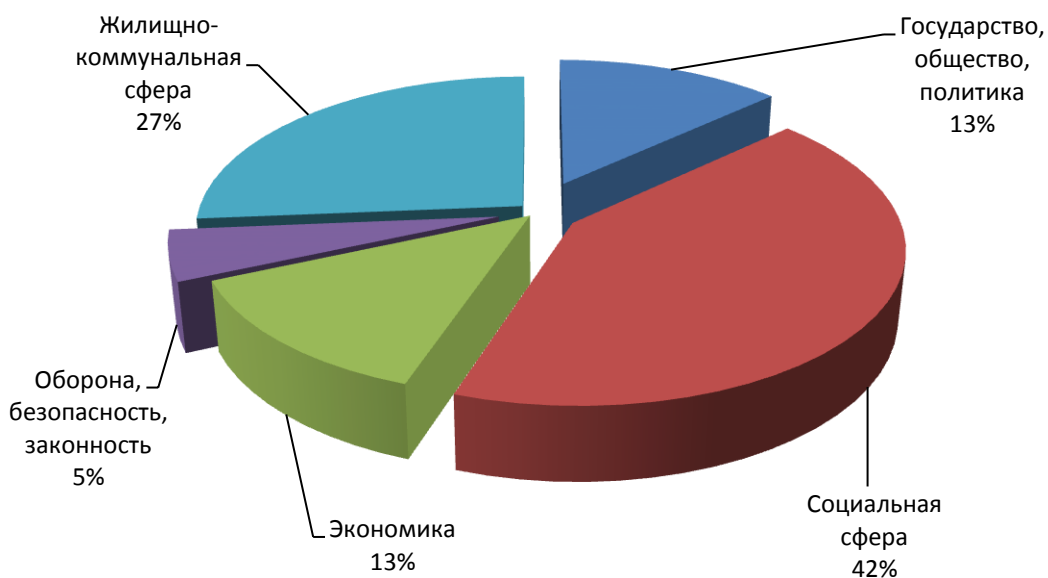

Активность населения по тематическим разделам в первом полугодии 2018 года по Томской области

Активность населения по тематическим разделам в первом полугодии 2018 года Томск

Активность населения по тематическим разделам в первом полугодии 2018 года

Северск

Активность населения по тематическим разделам в первом полугодии 2018 года

Стрежевой

Активность населения по тематическим разделам в первом полугодии 2018 года Кедровый

Активность населения по тематическим разделам в первом полугодии 2018 года Александровский р-н

**Активность населения по тематическим разделам в первом полугодии 2018 года
Асиновский р-н**

**Активность населения по тематическим разделам в первом полугодии 2018 года
Бакчарский р-н**

Активность населения по тематическим разделам в первом полугодии 2018 года Врехнекетский р-н