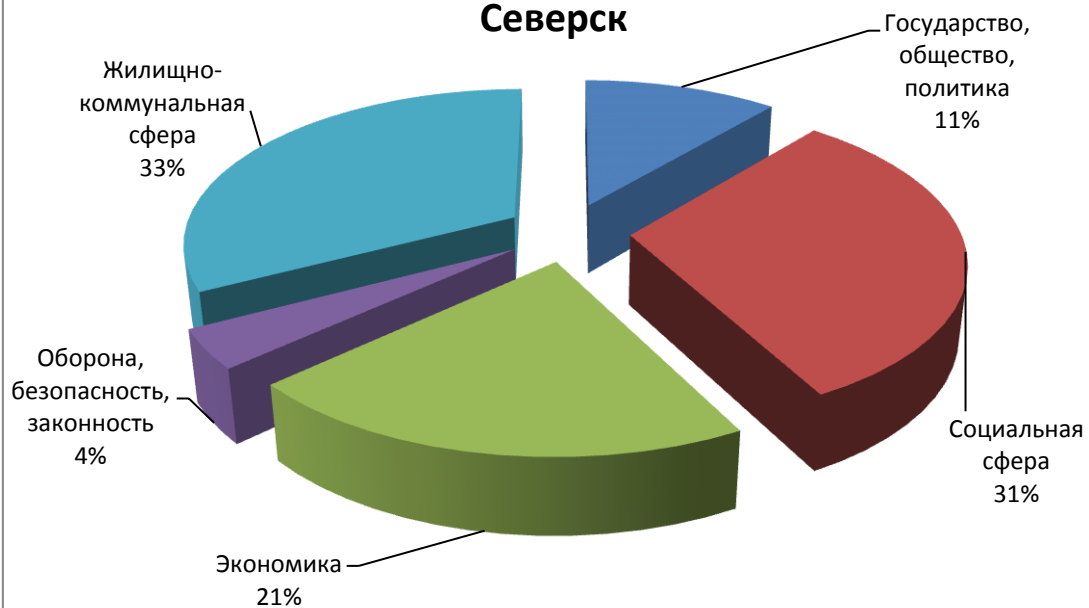

Активность населения по тематическим разделам в первом полугодии 2018 года по Томской области

Активность населения по тематическим разделам в первом полугодии 2018 года Томск

Активность населения по тематическим разделам в первом полугодии 2018 года

Северск

Активность населения по тематическим разделам в первом полугодии 2018 года

Стрежевой

Активность населения по тематическим разделам в первом полугодии 2018 года Кедровый

Активность населения по тематическим разделам в первом полугодии 2018 года Александровский р-н

**Активность населения по тематическим разделам в первом полугодии 2018 года
Асиновский р-н**

**Активность населения по тематическим разделам в первом полугодии 2018 года
Бакчарский р-н**

Активность населения по тематическим разделам в первом полугодии 2018 года Врехнекетский р-н