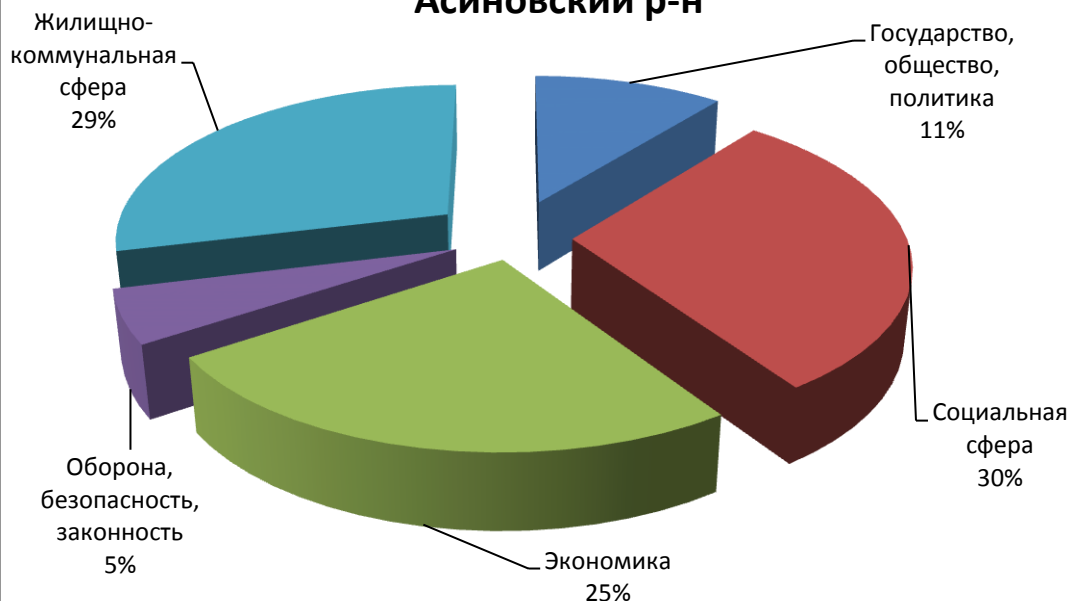

Активность населения по тематическим разделам в первом полугодии 2018 года по Томской области

Активность населения по тематическим разделам в первом полугодии 2018 года Томск

Активность населения по тематическим разделам в первом полугодии 2018 года

Северск

Активность населения по тематическим разделам в первом полугодии 2018 года

Стрежевой

Активность населения по тематическим разделам в первом полугодии 2018 года Кедровый

Активность населения по тематическим разделам в первом полугодии 2018 года Александровский р-н

**Активность населения по тематическим разделам в первом полугодии 2018 года
Асиновский р-н**

**Активность населения по тематическим разделам в первом полугодии 2018 года
Бакчарский р-н**

Активность населения по тематическим разделам в первом полугодии 2018 года Врехнекетский р-н