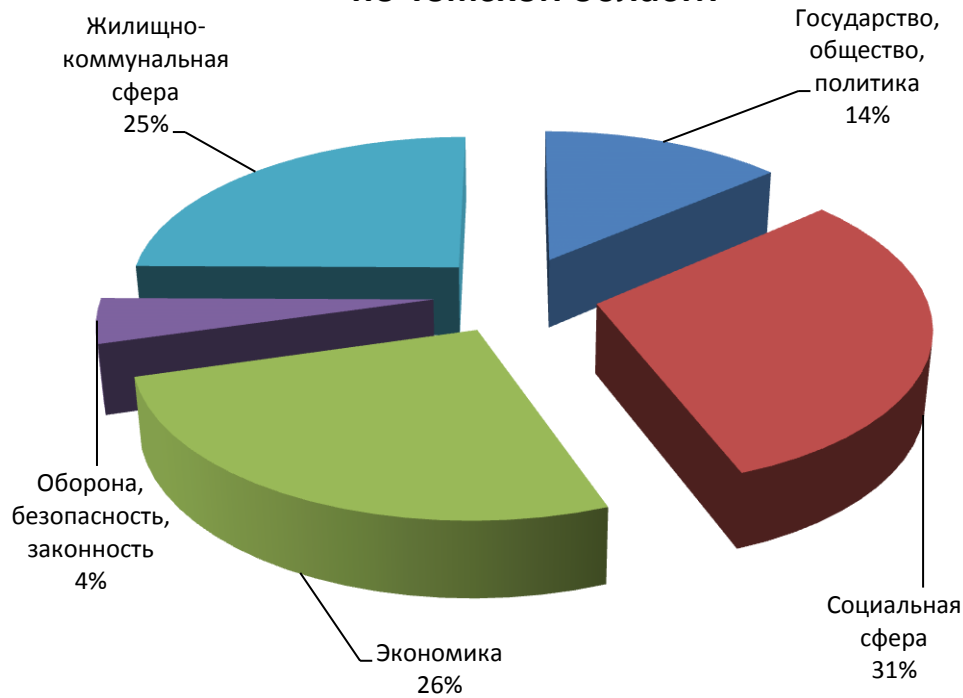

Активность населения по тематическим разделам в первом полугодии 2018 года по Томской области

Активность населения по тематическим разделам в первом полугодии 2018 года Томск

Активность населения по тематическим разделам в первом полугодии 2018 года

Северск

Активность населения по тематическим разделам в первом полугодии 2018 года

Стрежевой

Активность населения по тематическим разделам в первом полугодии 2018 года Кедровый

Активность населения по тематическим разделам в первом полугодии 2018 года Александровский р-н

**Активность населения по тематическим разделам в первом полугодии 2018 года
Асиновский р-н**

**Активность населения по тематическим разделам в первом полугодии 2018 года
Бакчарский р-н**

Активность населения по тематическим разделам в первом полугодии 2018 года Врехнекетский р-н