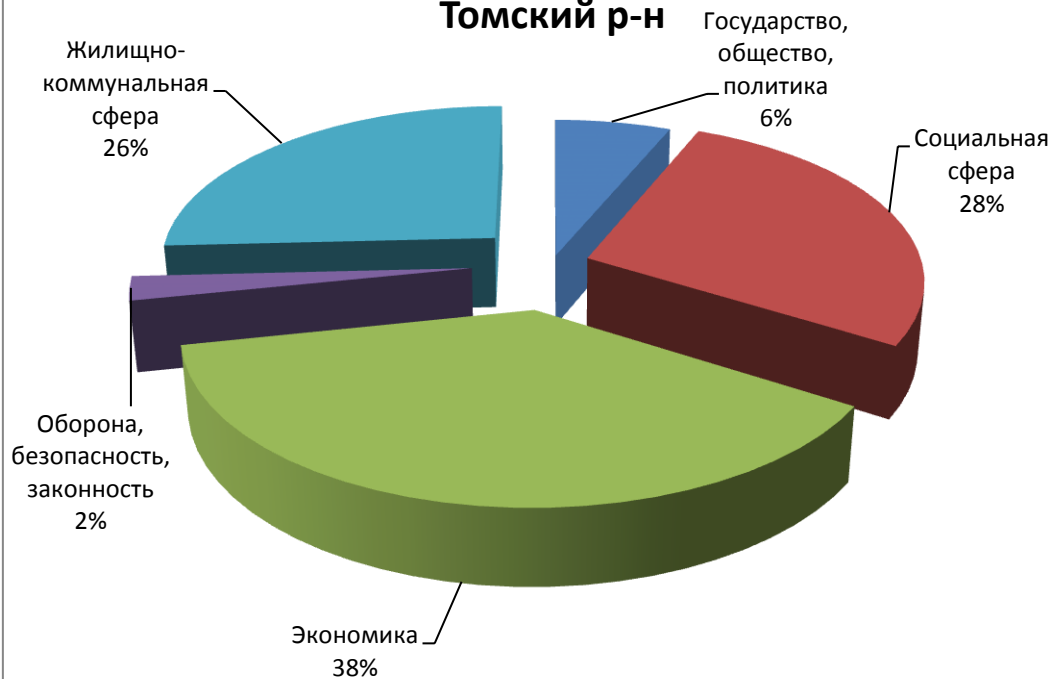

Активность населения по тематическим разделам в первом полугодии 2018 года Колпашевский р-н

Активность населения по тематическим разделам в первом полугодии 2018 года Кривошеинский р-н

**Активность населения по тематическим разделам
в первом полугодии 2018 года
Молчановский р-н**

**Активность населения по тематическим разделам
в первом полугодии 2018 года
Парабельский р-н**

Активность населения по тематическим разделам в первом полугодии 2018 года Первомайский р-н

Активность населения по тематическим разделам в первом полугодии 2018 года Тегульдетский р-н

Активность населения по тематическим разделам в первом полугодии 2018 года

Томский р-н

Активность населения по тематическим разделам в первом полугодии 2018 года

Чаинский р-н

Активность населения по тематическим разделам в первом полугодии 2018 года Шегарский р-н